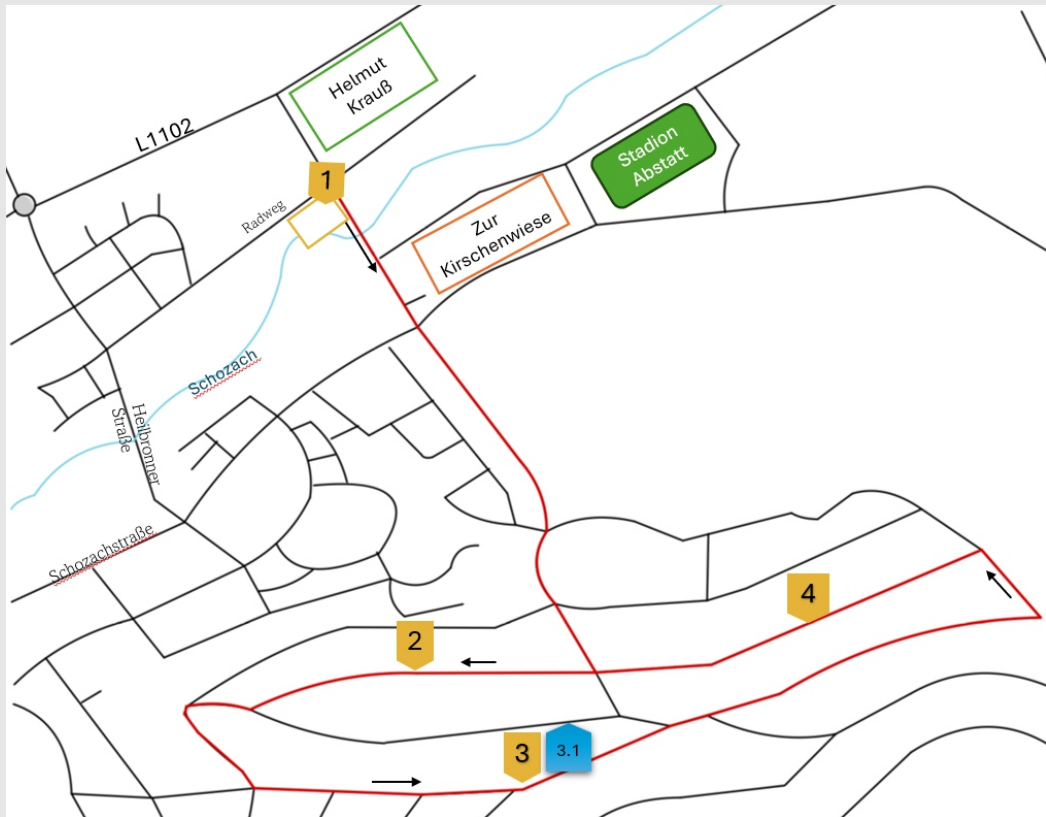

# RebenTrieb Fest

26. und 27. April 2025

Weinwanderung mit Verkostung  
entlang des Abstatter Burgbergs

## HÄRLE

*Momente genießen...*

— Laufweg (3,25km)

- 1 Festscheune
- 2 Weißweine
- 3 Roséweine
- 3.1 Toilette
- 4 Rotweine

Der Weg zu  
deinem Wein

Standort 1

Weingut und Weinstube Härle  
Heinrieterstraße 12  
74232 Abstatt  
Tel.07062/96548  
info@weingut-abstatt.de  
[www.weingut-abstatt.de](http://www.weingut-abstatt.de)

## Weinwanderung

Station 1 ist die Festscheune, sie befindet sich im Herzen des Abstatter Mitteltals, dort erhalten Sie ihr Weinglas. Nun können Sie den Auftakt unserer Veranstaltung genießen.

Folgen Sie dem langen Weg in Richtung der Weinberge, nehmen Sie nach einem kurzen Anstieg die zweite Abzweigung nach rechts. An Station 2 haben Sie die Möglichkeit, unsere Weißweinsorten zu probieren. Lassen Sie sich dort von den frischen Aromen verführen. Nachdem Sie nun dem Weg entlang der Kurve weiter gefolgt sind, gelangen Sie nach einem erneuten kurzen Anstieg an unsere 3. Station. An diesem Punkt können Sie, neben der schönen Aussicht über Abstatt, auch unsere erfrischende Roséweine verkosten. Zuletzt gehen Sie den langen, geraden Weg weiter, bis er endet.